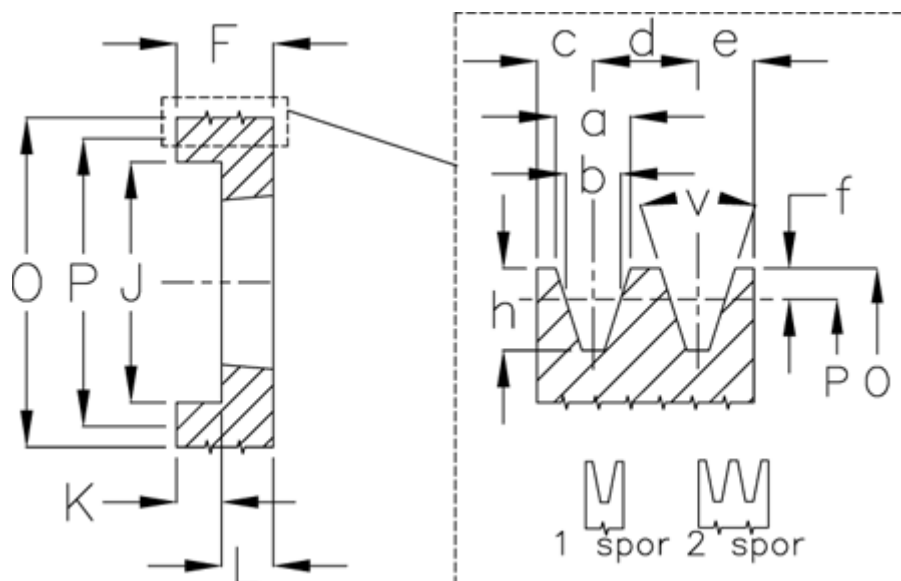

Varenummer: 604113005001
 Beskrivelse: Kileremsskive SPZ 50/1 TL1008

Mål

a	= 9.7	f	= 2
Antal spor	= 1	For bøsning	= 1008
b	= 8.5	h	= 11
Bøsning ø max.	= 25	J	= 26
c	= 8	K	= 12
d	= 12	L	= 25
e	= 8	O	= 54
F	= 37	P	= 50

Type = SPZ
 v = 34 grader